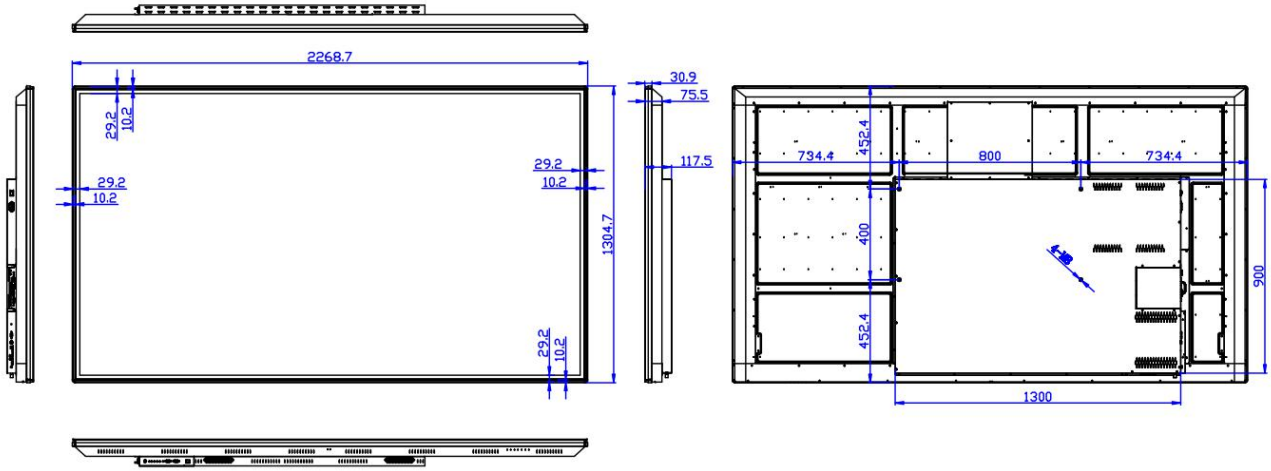

# 100 寸 01 单系统规格书

硬件配置	
电视功能	有线电视收看播放功能 USB 多媒体文件播放功能
触摸功能	支持 20 点电脑触摸操作 支持图像放大、缩小、旋转 支持各信号源切换后，触摸功能可用 支持各信号源显示状态下，通过触摸控制信号源、音量等菜单控制
其他功能	睡眠定时、关机记忆 支持前置按键一键开关电脑、电视
主板输入/输出接口	
USB 输入	1 路（Type-A 型 USB2.0 ）
Touch 输入	1 路（Type-B 型 For HDMI Touch ）
音频输入	1 路 PC-VGA 音频
音频输出	1 路数字同轴（RCA） 1 路模拟耳机（Mini 3 合 1）
TV 输入	1 路（75Ω IEC 标准 F 型）
集控接口	1 路 RS232 串口
视频输入	1 路 VGA 2 路 HDMI 1 组 AV IN（Mini 3 合 1）
视频输出	1 组 AV OUT（Mini 3 合 1）
显示性能参数	
产品型号	100-01
背光类型	DLED
背光灯寿命	50000 小时
显示尺寸(mm)	2160x1215
物理分辨率	4K（3840 x 2160）
整机峰值亮度	450cd/m <sup>2</sup> -20
动态对比度	5000: 1
观看视角	H/V: 178/178 度
屏幕比例	16:9
显示色彩	10Bit, 16.7M
刷新率	60HZ
显示屏防护	4mm 全钢化高防爆玻璃
触摸参数	
触摸嵌入方式	内置一体式，非外挂式
触摸感应技术	红外感应识别触摸技术（20 点）

<b>结构尺寸 (单位 : mm)</b>			
产品型号	SJ98DB		
整机外形尺寸 (长×高×厚)	L2268.7xH1304.7xW117.5		
外箱包装尺寸 (长×高×厚)	L2430xH1530xW225		
裸机净重 (KG)	110		
整机毛重 (KG)	135		
壁挂架尺寸	L1083xH1000xT45		
壁挂孔位尺寸	水平 800 x 垂直 400		
壁挂螺丝规格	M8xL25x4 pcs		
<b>包装清单</b>			
100 寸一体机	1 台		
遥控器	1 个		
触摸笔	1 支		
说明书	1 本		
电源线	1 条		
 挂墙支架	 电源线		

# 六面视图安装尺寸

## 壁挂安装尺寸

名称	参数	数量	材料	备注
底盘固定板	994*1218*23mm	1 件	SPCC	最大承重 150kg
挂钩安装板	625*33.5*27.5mm	2 条	SPCC	最大承重 150kg

壁挂总后度为 50.5MM