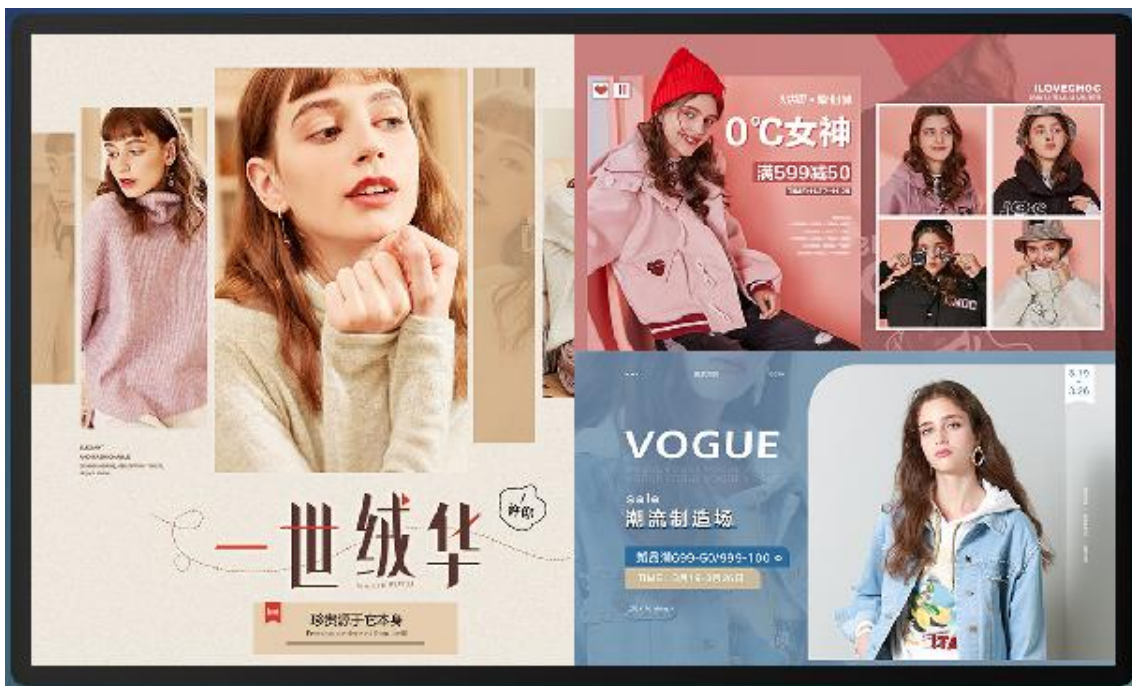

# 100 寸 01 单系统规格书

硬件配置	
电视功能	有线电视收看播放功能 USB 多媒体文件播放功能
触摸功能	支持 20 点电脑触摸操作 支持图像放大、缩小、旋转 支持各信号源切换后，触摸功能可用 支持各信号源显示状态下，通过触摸控制信号源、音量等菜单控制
其他功能	睡眠定时、关机记忆 支持前置按键一键开关电脑、电视
主板输入/输出接口	
USB 输入	1 路（Type-A 型 USB2.0 ）
Touch 输入	1 路（Type-B 型 For HDMI Touch ）
音频输入	1 路 PC-VGA 音频
音频输出	1 路数字同轴（RCA） 1 路模拟耳机（Mini 3 合 1）
TV 输入	1 路（75Ω IEC 标准 F 型）
集控接口	1 路 RS232 串口
视频输入	1 路 VGA 2 路 HDMI 1 组 AV IN（Mini 3 合 1）
视频输出	1 组 AV OUT（Mini 3 合 1）
显示性能参数	
产品型号	100-01
背光类型	DLED
背光灯寿命	50000 小时
显示尺寸(mm)	2160x1215
物理分辨率	4K（3840 x 2160）
整机峰值亮度	450cd/m <sup>2</sup> -20
动态对比度	5000: 1
观看视角	H/V: 178/178 度
屏幕比例	16:9
显示色彩	10Bit, 16.7M
刷新率	60HZ
显示屏防护	4mm 全钢化高防爆玻璃
触摸参数	
触摸嵌入方式	内置一体式，非外挂式
触摸感应技术	红外感应识别触摸技术（20 点）