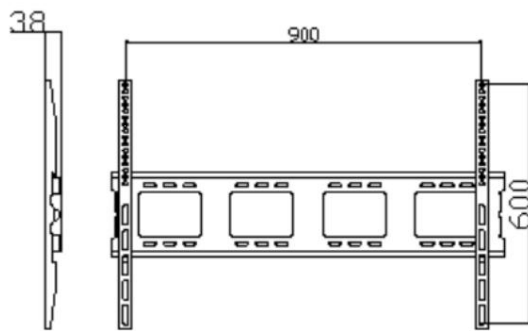

书写方式	手指、触摸笔或其它直径不小于 5mm 非透明物体（多点 8mm）
光标速度	120 点/s
定位精度	90%以上触摸区域为±2mm
触摸分辨率	32767*32767
触摸次数	理论无限次
计算机响应	系统自动识别；≤15ms
驱动程序	免驱
<b>整机电气性能</b>	
电源输入	AC 180-240V 50/60Hz
整机不含电脑功耗	550W
扬声器功率	立体声混合双声道 CLASS-D 功放输出，额定功率：2x10W (L+R / 8Ω) of THD+N≤10%@1KHz (Audio Input: 0.5V <sub>RMS</sub> )

<b>结构尺寸 (单位 : mm)</b>			
产品型号	SJ98DB		
整机外形尺寸 (长×高×厚)	L2268.7xH1304.7xW117.5		
外箱包装尺寸 (长×高×厚)	L2430xH1530xW225		
裸机净重 (KG)	110		
整机毛重 (KG)	135		
壁挂架尺寸	L1083xH1000xT45		
壁挂孔位尺寸	水平 800 x 垂直 400		
壁挂螺丝规格	M8xL25x4 pcs		
<b>包装清单</b>			
100 寸一体机	1 台		
遥控器	1 个		
触摸笔	1 支		
说明书	1 本		
电源线	1 条		
 挂墙支架	 电源线		

# 六面视图安装尺寸

## 壁挂安装尺寸

名称	参数	数量	材料	备注
底盘固定板	994*1218*23mm	1 件	SPCC	最大承重 150kg
挂钩安装板	625*33.5*27.5mm	2 条	SPCC	最大承重 150kg

壁挂总后度为 50.5MM